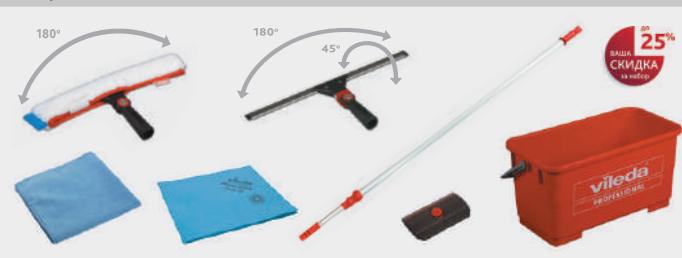

ДРУГИЕ ПАДЫ

Пад Дуо Сейф Мини

Небольшой двусторонний пад, который крепится на швабру и применяется для оттирки точечных загрязнений на полу.

147490

МЫТЬЕ ОКОН, ВИТРИН И СТЕКЛЯННЫХ КОНСТРУКЦИЙ

СИСТЕМА ЭВОЛЮШН ДЛЯ МЫТЬЯ ОКОН 5 В 1

Набор № 7 Чистые окна с Эволюшн

Полный комплект профессионального инвентаря для мытья окон на базе высокоэффективной системы Эволюшн. Только хиты продаж по выгодной цене. В комплекте:

- Щетка для мытья окон Эволюшн в сборе 35 см
- Склиз Эволюшн в сборе 35 см
- Ручка телескопическая Эволюшн 2 x 125 см
- Ведро для мытья окон Эволюшн 25 л
- Скребок для окон Эволюшн с лезвием
- Салфетка МикронКвик, синий
- Салфетка МикроТафф Бэйс, синий