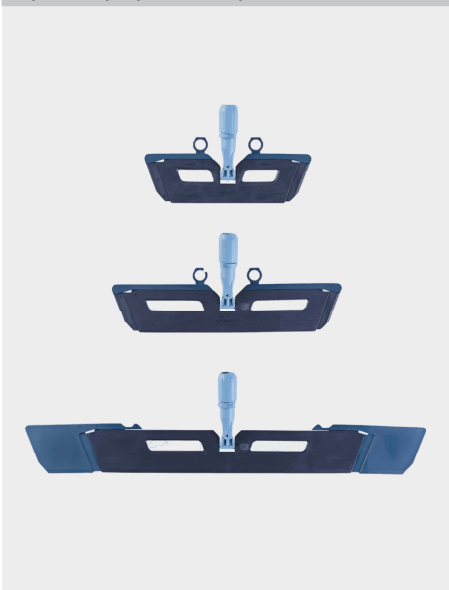

145119 2 ведра × 25 л
Размер: 105 × 92 × 52 см

УБОРКА ПОЛА

СИСТЕМА СВЕП ПРО

Добро пожаловать в новое поколение Свеп Про! Премиальная система уборки, с которой вы достигнете высоких результатов в чистоте и эргономике, при этом сэкономите бюджет, энергию, ресурсы и время. Мы называем это уборкой, с которой вы можете всё. В системе Свеп Про вместо ведер с водой используют заранее увлажненные мопы и салфетки, которые по мере загрязнения или при переходе на другой участок заменяют на чистые. После завершения уборки мопы и салфетки стирают в стиральной машине.

СИСТЕМА И НАБОРЫ

Держатель р-Фрейм Свеп Про

Маневренный двусторонний держатель мопов для уборки поверхностей системой Свеп Про. Новая симметричная форма с 2 рычагами для быстрого и бесконтактного снятия мопа в размере 35 и 50 см.