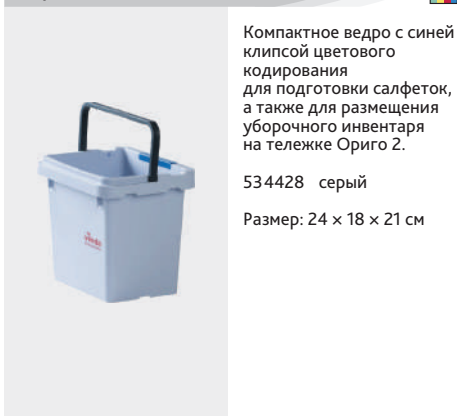

162601
Размер: 77,5 × 59,5 × 124 см

Тележка Ориго 2 АХ, Комплекс Флекси

Компактная тележка Ориго 2 со складывающейся секцией для мусора. Разделение по зонам уборки, раздельное хранение, сбор мусора и дезинфекция. Полностью укомплектована для уборки методом Свеп Про. Держатель р-Фрейм Свеп Про с телескопической ручкой, держатель Леголенд и крючок — в подарок!

162604
Размер: 94 × 59,5 × 116 см

Тележка Ориго 2 А, Комплекс Мини

Наша самая компактная тележка Ориго 2. Разделение по зонам уборки, раздельное хранение и дезинфекция. Полностью укомплектована для уборки методом Свеп Про. Позволяет убирать 400 м² до новой загрузки мопов. Держатель р-Фрейм Свеп Про с телескопической ручкой, держатель Леголенд и крючок — в подарок!

162607
Размер: 55×59,5×124 см

КОМПЛЕКТУЮЩИЕ

Ведро

Компактное ведро с синей клипсой цветового кодирования для подготовки салфеток, а также для размещения уборочного инвентаря на тележке Ориго 2.

534428 серый
Размер: 24 × 18 × 21 см