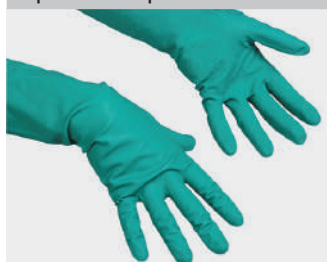

1 пара

Перчатки Контракт

ХИТ продаж

Комфортные латексные перчатки для защиты рук при уборке помещений. Защищают от вирусов.

Перчатки латексные Контракт, желтые.

101016 размер S
101017 размер M
101018 размер L
102588 размер XL

1 пара

Перчатки Усиленные

3-слойные латексные перчатки с неопреновой обработкой. Прочные и долговечные, идеальны для генеральной и специализированной уборки с использованием сильных химических средств. Защищают от вирусов.

Перчатки латексные с неопреном Усиленные, желто-зеленые.

120267 размер S
120268 размер M
120269 размер L
120270 размер XL

1 пара

Перчатки Универсальные

Нитриловые перчатки без латекса для уборки с интенсивным применением химических средств. Также подходят для работы с продуктами питания. Защищают от вирусов.