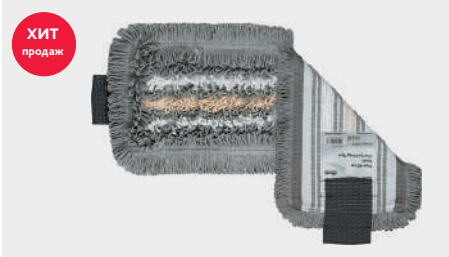

МОПЫ

Моп Трио УльтраСпид Про

Универсальный, стойкий к износу и надежный моп для уборки любых твердых напольных покрытий. Хит продаж Vileda Professional.

167276 — 40 см