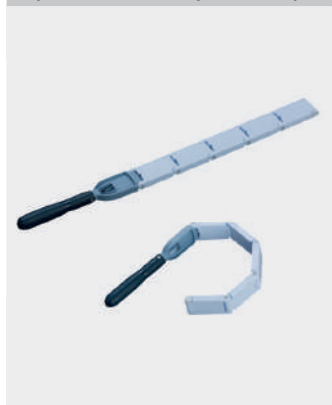

Перчатки Универсальные, зеленые.

100800 размер S
100801 размер M
100802 размер L
102592 размер XL

1 пара

ПРОТИРКА ПОВЕРХНОСТЕЙ

СИСТЕМЫ ПО ОБЕСПЫЛИВАНИЮ

Держатель насадок МультиДастер

Гибкий и принимающий различную форму держатель для интенсивной очистки от устойчивой пыли поверхностей различных форм: шкафов, систем вентиляции, перегородок и т. д.