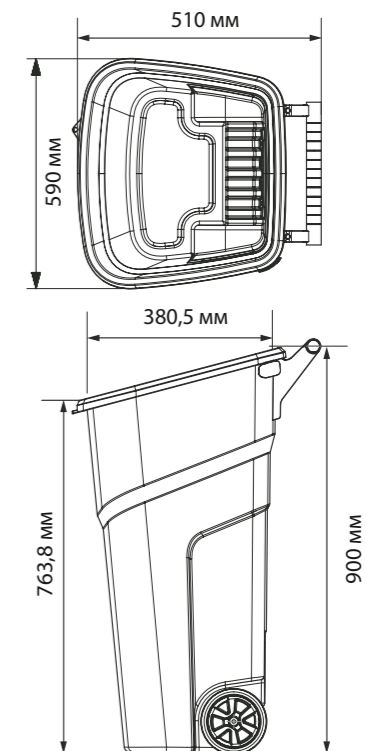

Контейнеры АТЛАС 100 л 6 цветов крышек

Удобный наклон и широкое открытие крышки

Легко транспортировать

Можно закрывать на замок

Эргономичная ручка на комфортной высоте

АТЛАС размеры контейнера

ХАРАКТЕРИСТИКИ: