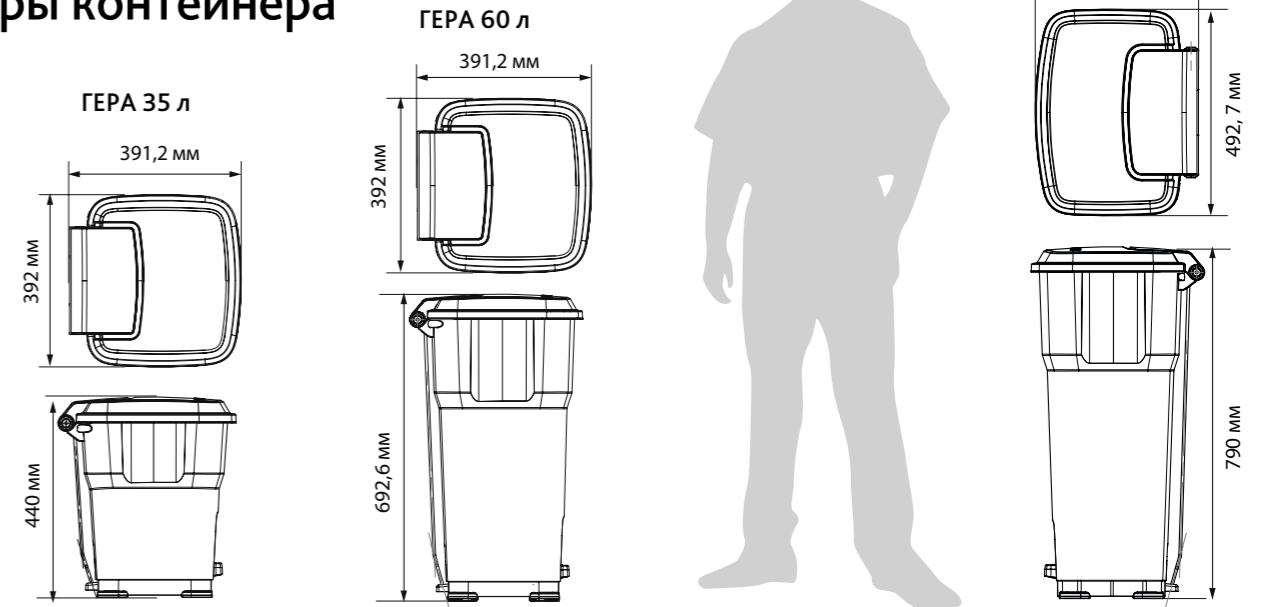

Контейнеры ГЕРА 7 цветов

Резиновые ножки

Широкая педаль подходит для специальной обуви

Три размера: 35, 60, 85 л

ГЕРА размеры контейнера

ХАРАКТЕРИСТИКИ:

- Корпус контейнера — полипропилен.
- Педаль — ударопрочный технический термопласт (АБС).
- Резиновые ножки — термоэластопласт.
- Металлический подъемный механизм.
- Допустимый температурный диапазон эксплуатации: от -15 до +130 °С.
- Вес: 35 л — 2,1 кг, 60 л — 2,75 кг, 85 л — 3,4 кг.