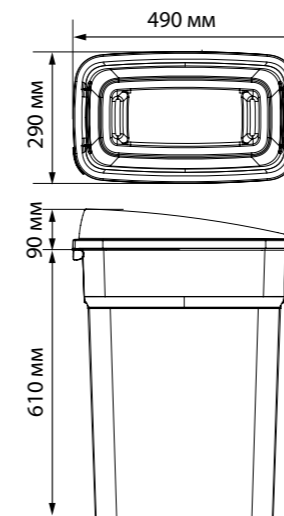

Противоскользящие резиновые ножки

Держатель пакета для мусора

Возможность настенного крепления с открытой крышкой

ГЕО размеры контейнера

ГЕО 55 л

ГЕО 70 л

ХАРАКТЕРИСТИКИ:

- Корпус контейнера — полипропилен и металлизированная фольга.
- Крышки — полипропилен, вставка — ударопрочный технический термопласт (АБС).
- Резиновые ножки — термоэластопласт.
- Допустимый температурный диапазон эксплуатации: от -15 до +130 °С.
- Вес: 55 л — 1,6 кг, 70 л — 2 кг, крышки с отверстием — 420 г, крышка с ручкой — 570 г, крышка открытая с креплением — 690 г.