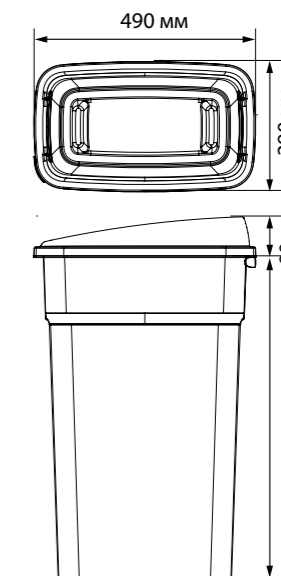

Противоскользящие резиновые ножки

Держатель пакета для мусора

Возможность настенного крепления с открытой крышкой

ГЕО размеры контейнера

ГЕО 55 л

ГЕО 70 л

ХАРАКТЕРИСТИКИ:

- Корпус контейнера — полипропилен и металлизированная фольга.
- Крышки — полипропилен, вставка — ударопрочный технический термопласт (АБС).
- Резиновые ножки — термоэластопласт.
- Допустимый температурный диапазон эксплуатации: от -15 до +130 °С.
- Вес: 55 л — 1,6 кг, 70 л — 2 кг, крышки с отверстием — 420 г, крышка с ручкой — 570 г, крышка открытая с креплением — 690 г.