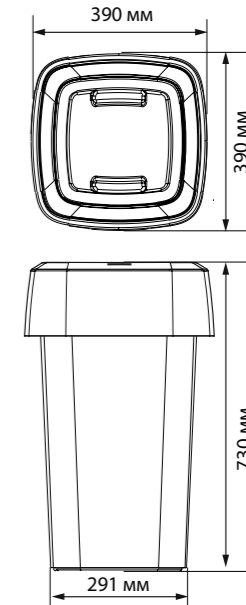

ИРИС 50 л
Круглый

ИРИС 60 л
Квадратный

ХАРАКТЕРИСТИКИ:

- Корпус контейнера — полипропилен и металлизированная фольга.
- Крышки — ударопрочный технический термопласт (АБС).
- Резиновые ножки — термоэластопласт.
- Допустимый температурный диапазон эксплуатации: от -15 до +130 °С.
- Вес: 50 л — 1,45 кг, 60 л — 1,6 кг, крышка круглая — 550 г, крышка квадратная — 645 г, крышка двустворчатая — 1,3 кг.