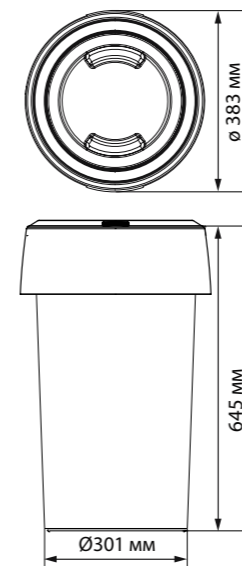

ИРИС 50 л
Круглый

ИРИС 60 л
Квадратный

ХАРАКТЕРИСТИКИ:

- Корпус контейнера — полипропилен и металлизированная фольга.
- Крышки — ударопрочный технический термопласт (АБС).
- Резиновые ножки — термоэластопласт.
- Допустимый температурный диапазон эксплуатации: от -15 до +130 °С.
- Вес: 50 л — 1,45 кг, 60 л — 1,6 кг, крышка круглая — 550 г, крышка квадратная — 645 г, крышка двустворчатая — 1,3 кг.