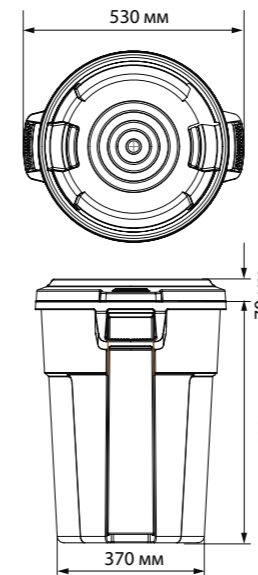

ТИТАН

размеры контейнера-бака

ТИТАН 85 л