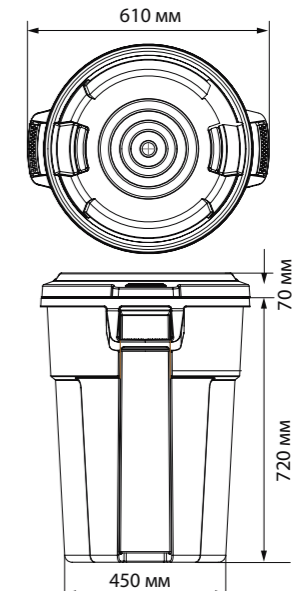

Специальный дизайн позволяет легко вынимать мусорный мешок

Прочная колесная база для баков ТИТАН выдерживает нагрузку до 100 кг

ТИТАН

размеры контейнера-бака

ТИТАН 85 л

ТИТАН 120 л

ХАРАКТЕРИСТИКИ:

- Корпус контейнера-бака и крышки — полиэтилен низкого давления.
- Вес: контейнер-бак 85 л — 2,1 кг, 120 л — 3,1 кг, крышки — 650 и 800 г, колесная база — 3,1 кг.
- Допустимый температурный диапазон эксплуатации: от -40 до +80 °С.