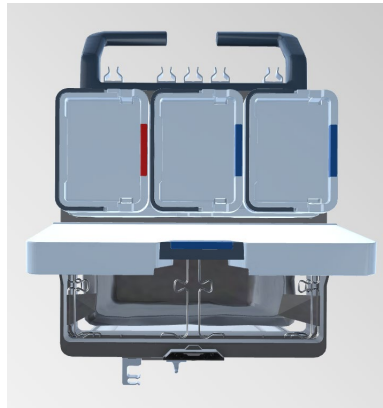

Тележка Ориго 2 С

Комплекс Стандарт

Вместительная тележка Ориго 2 для любых задач. Разделение по зонам уборки, отдельное хранение, сбор мусора и дезинфекция. Полностью укомплектована для уборки методом Свеп Про. Позволяет убирать до 600 м² до новой загрузки мопов. Ориго 2 – наша самая современная и многофункциональная рабочая станция клинера.

Артикул: 162601

уборка до
600 м²
до смены мопов

вмещает
30
мопов МикроТек

Сбор мусора

Область применения

- Коммерческая недвижимость и общественные пространства: БЦ, ТЦ, офисы, спортивные, культурные и учебные учреждения, ЖК; объекты HoReCa; производства и другие объекты для клининга площадью от 500 м².
- Уборка общих помещений, например: холлы, коридоры, атриумы, входные группы, кабинеты, залы, и пр.; уборка санузлов; сбор мусора.
- Мытье пола и протирка поверхностей методом Свеп Про.

Особенности и преимущества

- Вместительная комплектация для всех основных задач уборки.
- Полностью укомплектована и готова к работе.
- Вмещает 30 мопов МикроТек и позволяет помыть до 600 м² пола до новой загрузки мопов.
- Вмещает до 60 салфеток МикронКвик или до 30 салфеток ПВАмикро. Это позволяет протереть 960 или 480 м² поверхностей, соответственно.
- Мини контейнер для мелкого инвентаря и расходных материалов: моющих средств, перчаток, щеток, губок, пакетов и пр.
- Чехол с 2 отсеками для отдельного сбора мусора и отработанных мопов и салфеток.
- Отсек для сбора мусора или грязных мопов и салфеток закрыт единой верхней крышкой.
- **Эргономичный держатель р-Фрейм с телескопической ручкой, а также держатель совка и щетки Леголенд и крючок – в подарок.**
- Все ведра и контейнеры для мопов оснащены крышками.
- Позволяет вертикально разместить до 5 швабр, сгонов или щеток.
- Синие и красные сменные маркеры для разделения по зонам уборки для исключения перекрестных загрязнений.
- Может закрываться боковыми дверками и крышкой с замком.*
- Имеет стопор на колесе, который препятствует самопроизвольному движению тележки.
- Все компоненты Ориго 2 взаимозаменяемые и позволяют легко модифицировать тележку под разные задачи в процессе уборки.
- Больше информации <https://origo2.vileda-professional.com/ru/>

Рекомендации по использованию и уходу

- Оптимальное использование контейнеров для мопов: 2 для общих зон, 1 для санузлов.
- Оптимальное использование ведер с салфетками: 1 для общих зон, 1 для санузлов, 1 для дезинфекции поверхностей.
- Ежедневно после уборки обрабатывать тележку, комплектующие и чехол салфеткой с моющим средством, труднодоступные места – щеткой. Контейнеры, ведра и контактные поверхности дополнительно обработать дезсредством.
- Избегать попадания концентрированных чистящих средств на комплектующие тележки.
- Перевозка и катание людей на тележке запрещены.
- Чтобы переехать через порог, упритесь ногой в подставку держателя швабры и наклоните тележку за транспортировочную ручку, чтобы приподнялись дальние колеса, и покатайте тележку вперед. Когда ближние колеса упрутся в порог, приподнимите тележку за транспортировочную ручку, чтобы поднять ближе колеса и толкните вперед.

Состав

Полипропилен, сталь, алюминий.

Характеристики (допустимое расхождение ±10%)