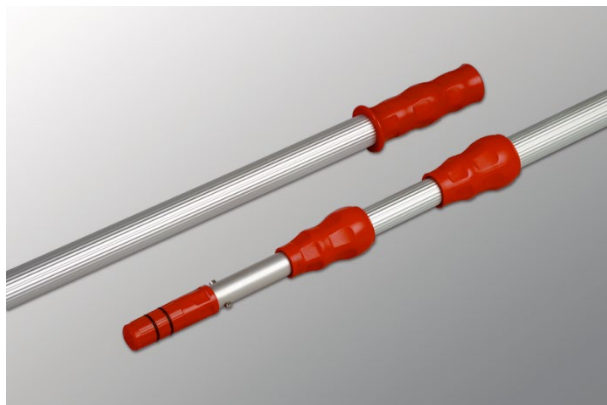

Ручка телескопическая Эволюшн

Крепкая облегченная алюминиевая ручка с раздвижным механизмом для системы мытья окон. Система Эволюшн – многофункциональный набор 5 в 1 для профессионального мытья окон.

Артикул: 500115, 500116, 500117

Область применения

- Объекты: коммерческая и некоммерческая недвижимость, пищевые и другие производства, учреждения здравоохранения, HoReCa, санатории и пр. объекты.
- Мытье окон, витрин, ограждений, зеркал, внутренних и внешних широкоформатных фасадных конструкций.
- Подходит для системы Эволюшн.

Особенности и преимущества

- Позволяет отрегулировать длину ручки под самые высокие объекты.
- Надежная и крепкая конструкция.
- Прочный высококачественный алюминий.
- Легкая и простая в использовании.
- Эргономичная рукоятка с углублениями для пальцев удобно и надежно лежит в руке, что минимизирует риск выскальзывания ручки в процессе работы.
- 3 размера ручек для работы на расстояниях от 1,3 м до 5,5 м.
- Уплотнительные кольца на соединительном Конусе (арт. 500148) для стабильного закрепления сгона или щетки Эволюшн.
- Усиленный трехступенчатый механизм регулировки длины ручки (арт. 500117).
- Дополнительный механизм, регулирующий и фиксирующий длину ручки, для удобства работ на высоте (арт. 500117).
- Универсальное крепление и подходит также к держателям и сгонам Vileda Professional.

Рекомендации по использованию, стирке и уходу

- Для регулировки ручки, раскрутить красный соединитель по часовой стрелке, выдвинуть ручку и закрутить механизм для фиксации длины.
- Не рекомендуется выдвигать одно колено из другого более чем на 2/3, так как это может снизить ребро жесткости конструкции.
- Хранить в подвешенном виде на фиксаторах для держателя инвентаря Брюнер.
- После использования протереть влажной салфеткой.

Условия хранения, транспортировки и утилизации

Хранить в сухом и прохладном месте без прямого солнечного света. Продукт не подлежит особым условиям транспортировки опасных грузов и химикатов. Утилизация через мусорный полигон или мусоросжигающий завод.

Характеристики

Вес: 560 гр., 826 гр., 1685 гр.
Размер: высота ручек: 2x125 см., 2x200 см., 3x200 см., внешний диаметр внутренней трубки 2,5 см., внешний диаметр внешней трубки 2,1 см.

Состав

Пластиковые компоненты: верхний захват – термопластичный эластомер, серые блестящие участки по середине – полипропилен, захват по середине ручки – полипропилен, трубка – сварной алюминий.

Артикул продукта	Название	Размер, см	Штук в упаковке	Упаковок в коробке	Артикул коробки
500115	Ручка телескопическая Эволюшн 2x125 см	2x125 см	1	10	100148
500116	Ручка телескопическая Эволюшн 2x200 см	2x200 см	1	10	100149
500117	Ручка телескопическая Эволюшн 3x200 см	3x200 см	1	10	100150

Продукт используется со следующими товарами: Склиз Эволюшн в сборе 35 и 45 см. арт. 500209 и арт. 500210; Щетка для мытья окон Эволюшн в сборе 35 и 45 см, арт. 100812 и арт. 100813; Ведро для мытья окон Эволюшн 22 л арт. 500118; Конус для ручки из системы Эволюшн арт. 500148; Скребок для окон Эволюшн, без лезвий арт. 500213, Лезвие к скребку для окон Эволюшн арт. 100814, Держатель инвентаря Брюнер, настенный арт. 508527; Фиксатор ручек для держателя инвентаря Брюнер арт. 508526.