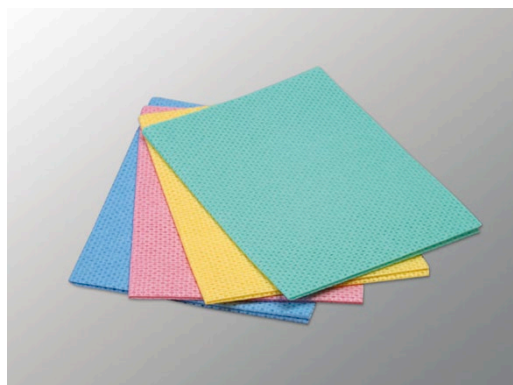

Салфетка ДжиПи Плюс

Салфетка большого размера для протирки поверхностей. На каждый день.

Артикул: 100844, 100843, 100846, 100845

Область применения

- Коммерческая недвижимость, HoReCa (отели, рестораны, кафе, бары, столовые, кейтеринг, кухни), производства, клининг.
- Уборка ежедневных загрязнений.
- Любые поверхности.

Описание

Салфетка используется для ежедневной уборки поверхностей с использованием моющих средств, в том числе для протирки столов в предприятиях общественного питания.

Особенности и преимущества

- Благодаря пористой структуре салфетка хорошо собирает грязь и быстро сохнет.
- Хорошо собирает влагу и отжимается.
- Увеличенный размер салфетки помогает убирать большую площадь за один раз.
- 4 цвета для цветовой кодировки и исключения перекрестных загрязнений.
- Салфетка рекомендована к применению как одноразовая.

Состав

70% вискоза, 30% полиэстер, акриловое связующее.

Характеристики (допустимое расхождение ±10%)

Размер: 50 x 35 см.

Толщина: 0,95 мм.

Вес одной салфетки: 14 грамм (80 г/м²).

Максимальная впитываемость в сухом состоянии: